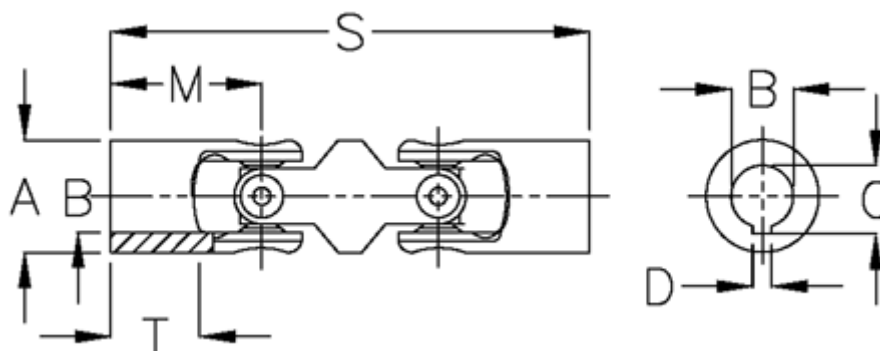

Varenummer: 07640303
Beskrivelse: Dobbelt krydsled med nåleleje
0.640.303

Mål

A	= 40
B H7	= 25
C	= 28.3
D	= 8
M	= 54
MD max. Nm	= 80
s	= 156
T	= 32